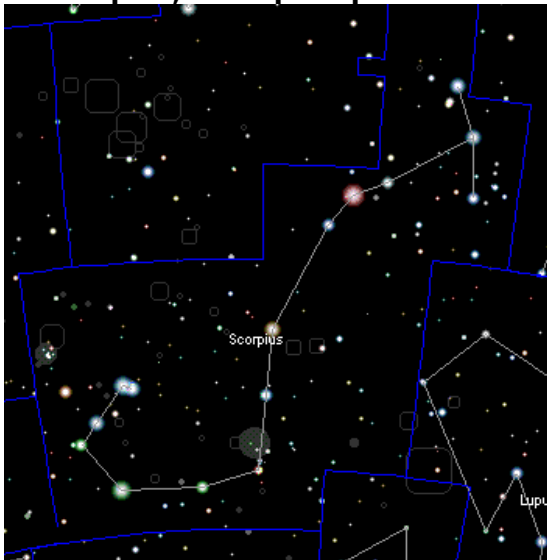

# Observación Astronómica por aficionados Abril-Mayo 2010

German PUERTA

Para los meses de abril y mayo 2010 mostramos los principales eventos celestes y las más recientes efemérides históricas en la astronomía.

## ABRIL 2010

El evento del mes es la conjunción simultánea de la Luna, Mercurio, Venus, Marte y el cúmulo de estrellas de La Colmena (M44) al atardecer del Viernes 16. Notable a simple vista, espectáculo con binoculares y telescopios; ideal para practicar la astrofotografía.

Constelación de Scorpio

Imagen de la cara visible de la Luna

### **2. Principales efemérides históricas de Mayo de 2010**

**Martes 1 - 1949: Gerard Kuiper descubre a Nereida, luna de Neptuno**

**Sábado 5- 1961: Alan Shepard, primer estadounidense en el espacio**

**Lunes 14 - 1973: Lanzamiento de la estación espacial Skylab**